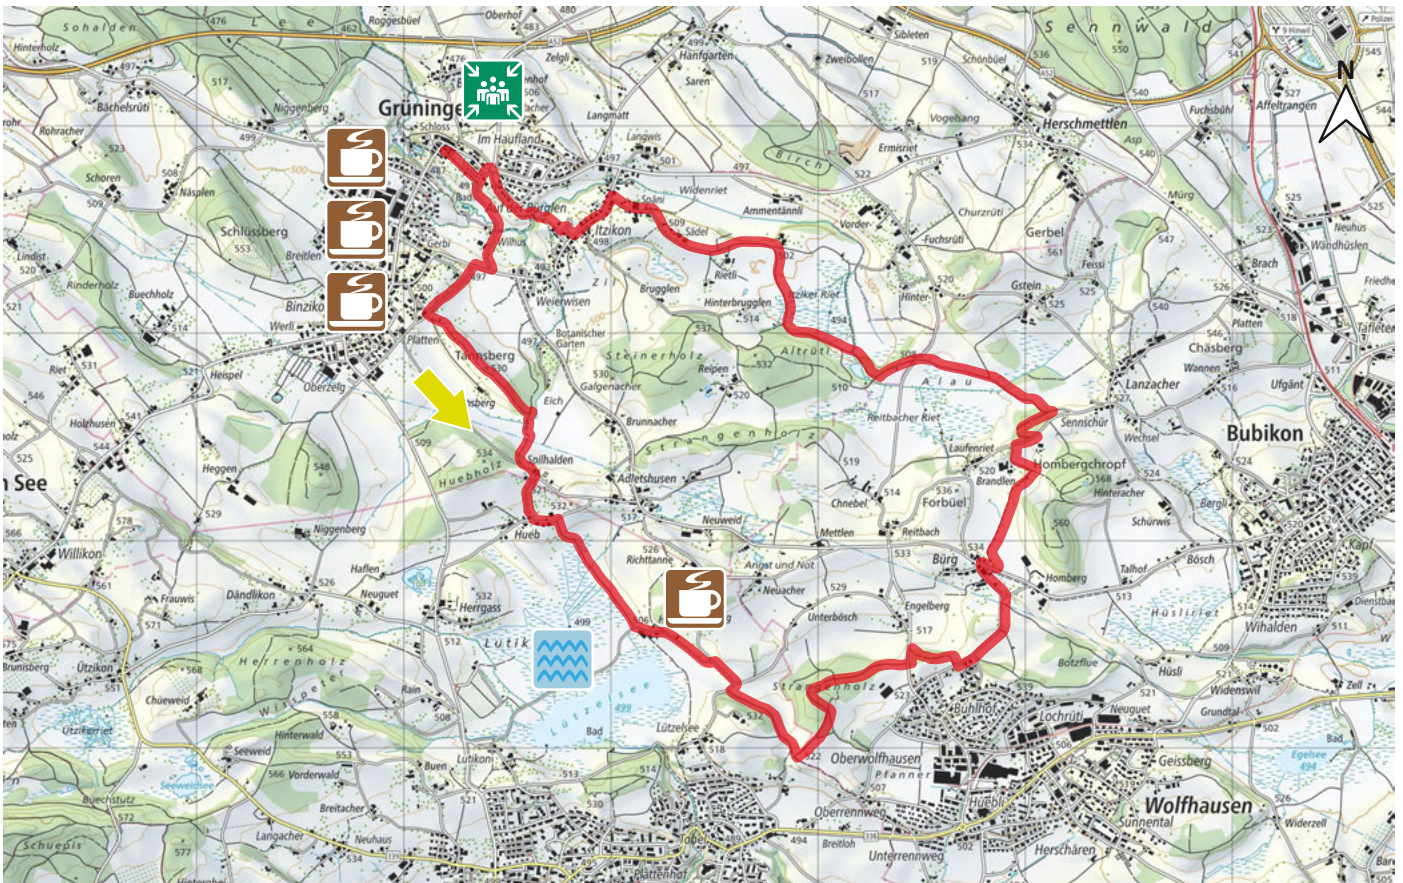

GIESSENWEIHER

21

8627 GRÜNINGEN

LANG

11.4km

m.ü.M.

Im Chratz

Lützelsee

Gartenbeiz Hasel

Restaurant Hirschen

Restaurant Bären

Restaurant/Pizzeria Bahnhofli da Fabio