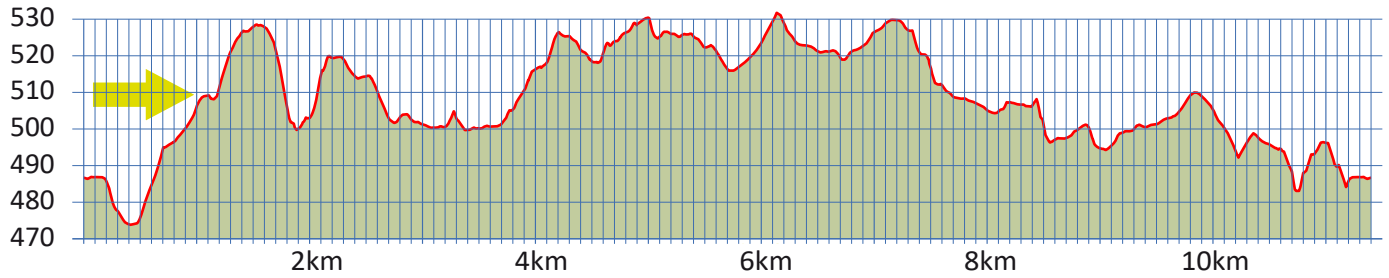

GIESSENWEIHER

21

8627 GRÜNINGEN

LANG

11.4km

m.ü.M.

Im Chratz

Lützelsee